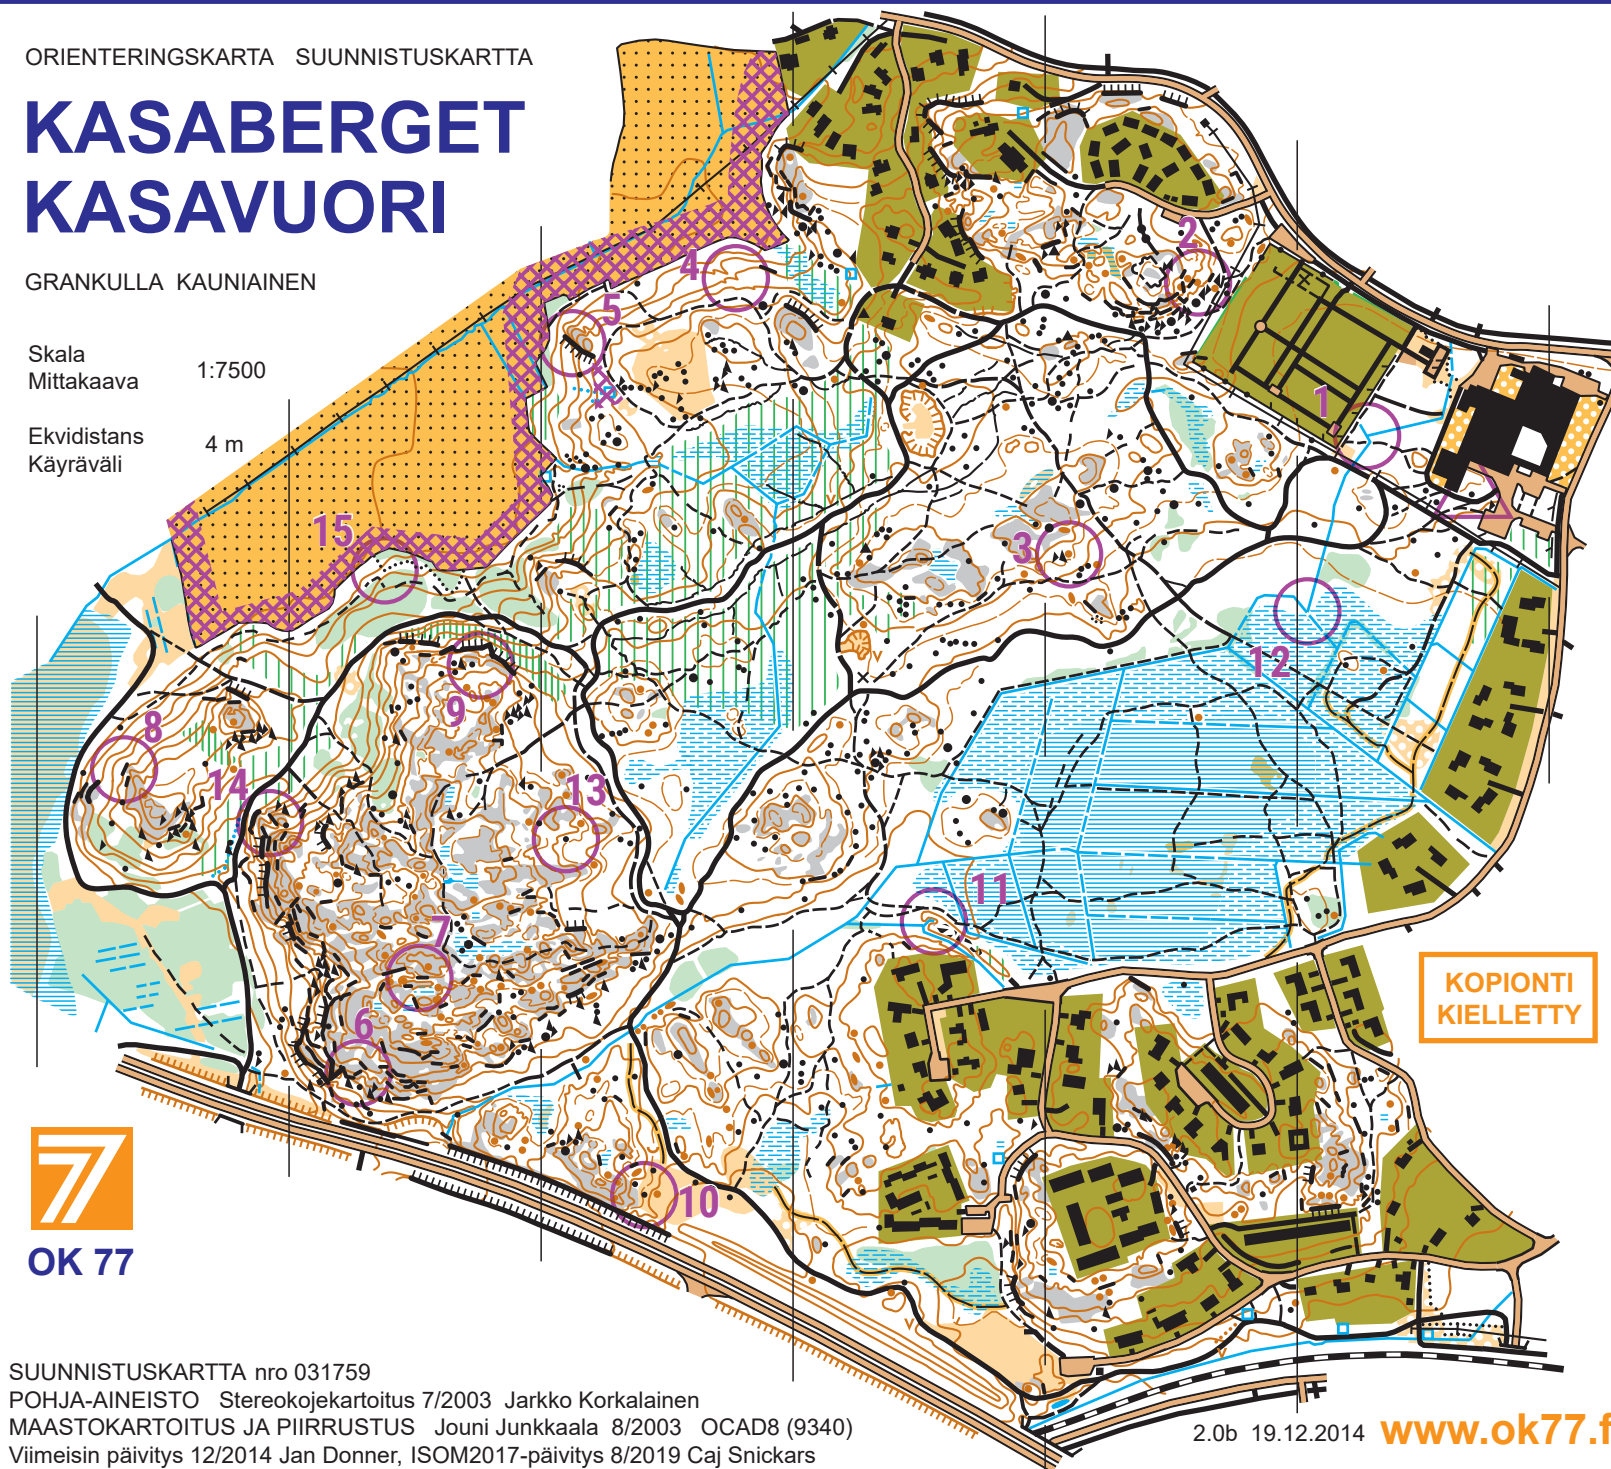

ORIENTERINGSKARTA SUUNNISTUSKARTTA

KASABERGET KASAVUORI

GRANKULLA KAUNIAINEN

Skala
Mittakaava 1:7500

Ekvidistans
Käyräväli 4 m

OK 77

SUUNNISTUSKARTTA nro 031759
POHJA-AINEISTO Stereokojekartoitus 7/2003 Jarkko Korkalainen
MAASTOKARTOITUS JA PIIRRUSTUS Jouni Junkkaala 8/2003 OCAD8 (9340)
Viimeisin päivitys 12/2014 Jan Donner, ISOM2017-päivitys 8/2019 Caj Snickars

2.0b 19.12.2014 www.ok77.fi

kiintorastit

Kaikki rastit		15 rastia		
▷		▲		
1		⋈	⋈	Y
2		●		○
3		●		
4		∩		
5		∩		
6		∩		
7		∩		
8		∩		
9		∩		
10		▲		
11		⋈		—
12		⋈	⋈	Y
13		▲		○
14		∩		
15		▷		

KOPIONTI
KIELLETTY